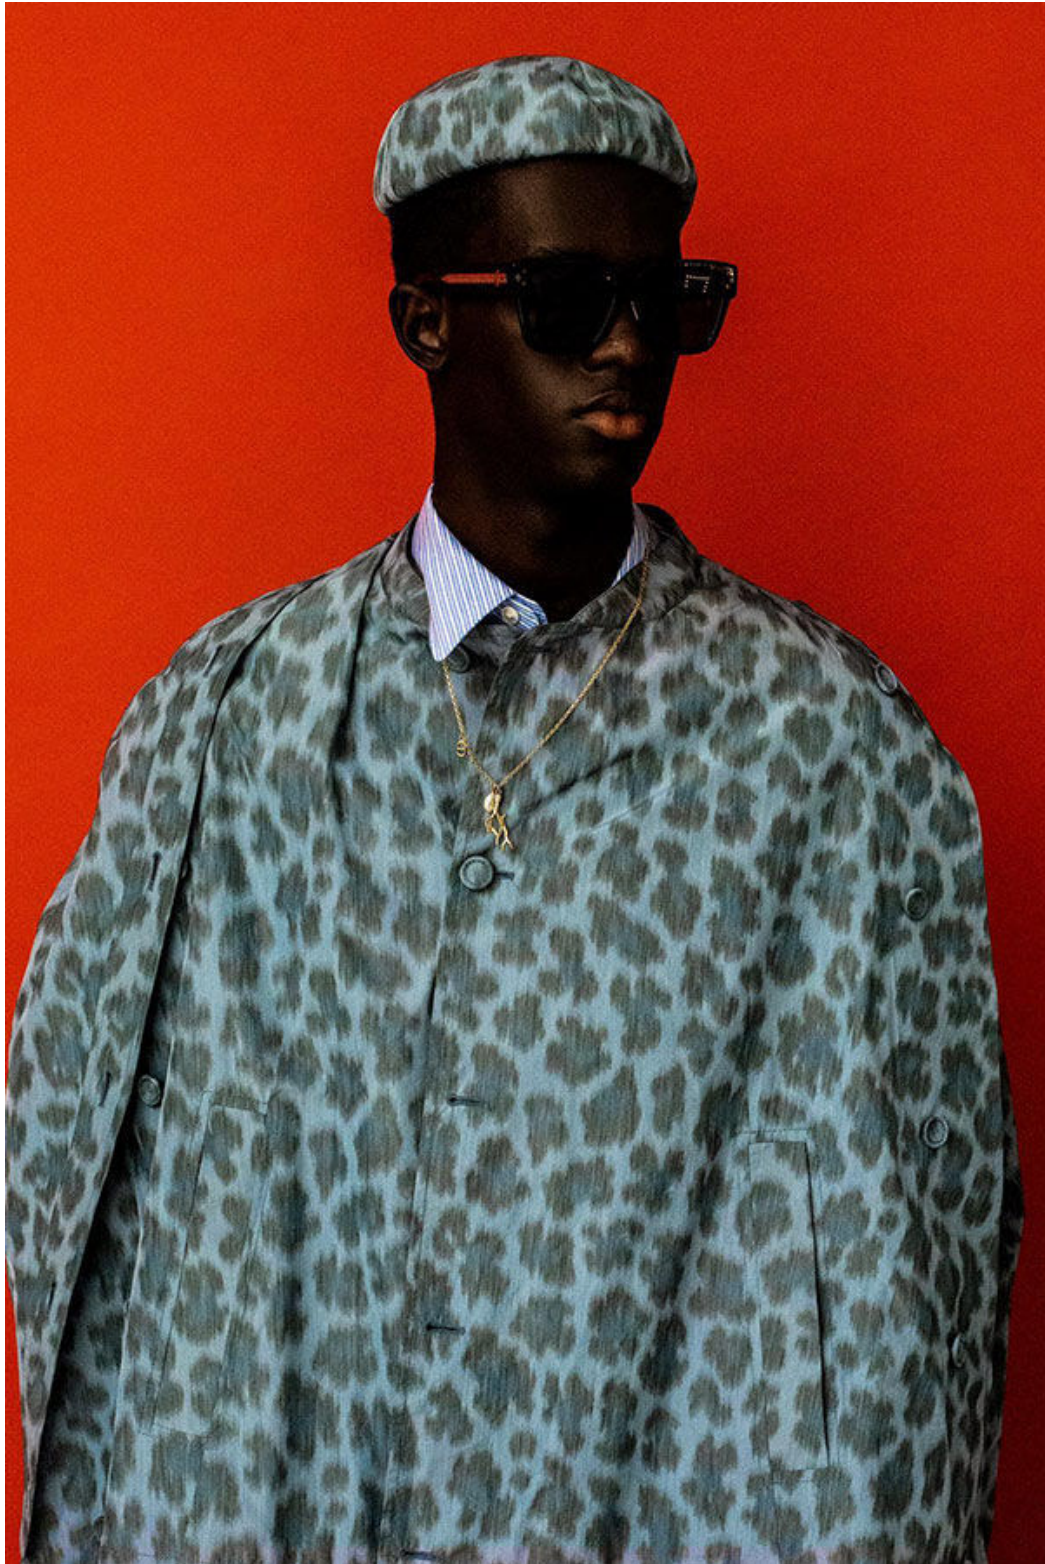

ILDEFONSO

height 186 cm · bust 85 cm · waist 73 cm · hips 90 cm · suit 48
shoes size 42 · hair black · eyes brown